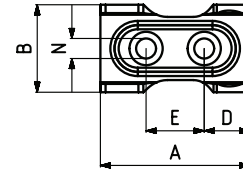

361

MODEL NO	PASLANMAZ (STAINLESS)	F1 (N)	F3 (N)	STROK (DİŞ BOYU) (STROKE) (thread length)	AĞIRLIK (WEIGHT) (gr)
361-2	S361-...	1500	1725	50	100

F1 : BASKI KUJWETİ (EXERTING FORCE), F3 : TUTMA KAPASİTESİ (HOLDING CAPACITY)

Ayak Tipi: Yatay Tabanlı
Body Mounting Base: Horizontal

MODEL NO	A	B	B2	C Min	C Max	D	E	F	G	H	H2	J	K	L Min	L Max	M	N
361-2	45	26	21	25	60	13,75	17,5	17	12	19,5	78	28,5	M6	110	145		Ø 6

KİLİTLİ / LOCKED

NOT : Kilitli modellerin teknik detayları 36, 37, 40 ve 41 numaralı sayfalarda mevcuttur