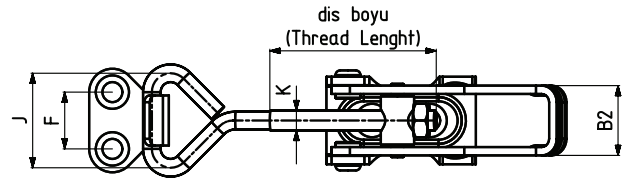

361

MODEL NO	PASLANMAZ (STAINLESS)	F1 (N)	F3 (N)	STROK (DİŞ BOYU) (STROKE) (thread length)	AĞIRLIK (WEIGHT) (gr)
361-2	S361-...	1500	1725	50	100

F1 : BASKI KUJWETİ (EXERTING FORCE), F3 : TUTMA KAPASİTESİ (HOLDING CAPACITY)

Ayak Tipi: Yatay Tabanlı
Body Mounting Base: Horizontal

MODEL NO	A	B	B2	C Min	C Max	D	E	F	G	H	H2	J	K	L Min	L Max	M	N
361-2	45	26	21	25	60	13,75	17,5	17	12	19,5	78	28,5	M6	110	145		Ø 6

KİLİTLİ / LOCKED

NOT : Kilitli modellerin teknik detayları 36, 37, 40 ve 41 numaralı sayfalarda mevcuttur

MODEL NO
351 - 1-L
351 - 2-L
351 - 3-L
351 - 4-L
351 - 5-L

Ayak Tipi: Yatay Tabanlı
Body Mounting Base: Horizontal