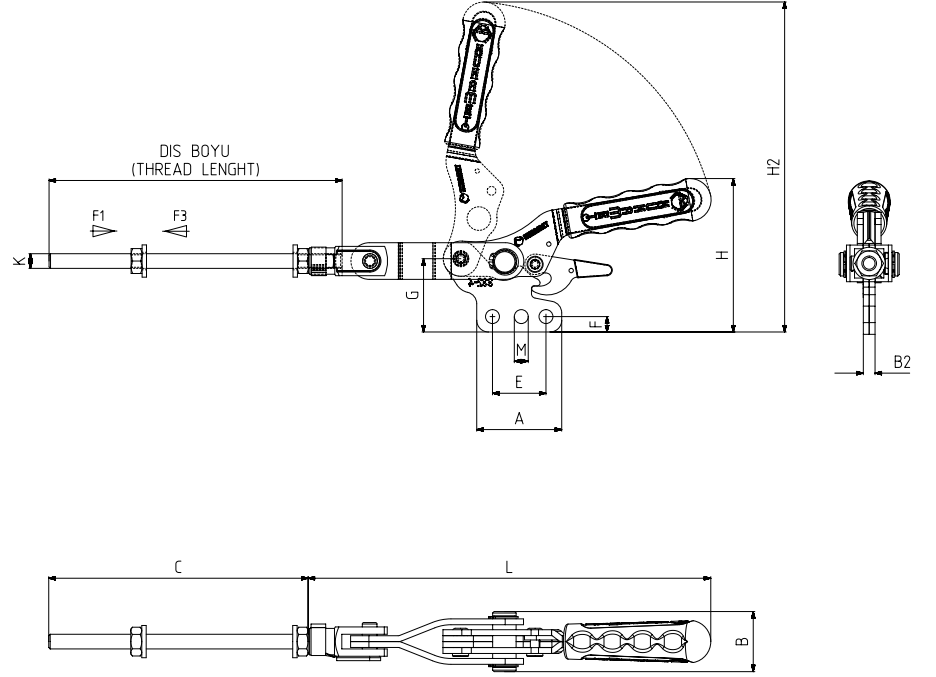

333-L

new

MODEL NO	F1 (N)	F3 (N)	(DİŞ BOYU) (thread lenght)	AĞIRLIK (WEIGHT) (gr)
333-4-L-M10	10000	12000	200	950
333-4-L-M12-C1	15000	17000	250	1070
333-4-L-M12-C2	15000	17000	400	1190
333-5-L-M16	20000	25000	200	1450

F1 : BASKI KUVVETİ ( EXERTING FORCE ), F3 : TUTMA KAPASİTESİ ( HOLDING CAPACITY )

**Ayak Tipi: Dikey Tabanlı-Saplamalı**

Body Mounting Base: Vertical Special Extended Clamping Arm

311  
Sayfa/Page: 36

311-Y  
Sayfa/Page: 36

332  
Sayfa/Page: 39

MODEL NO	A	B	B2	C	E ~	F ~	G	H	H2	K	L	M
333-4-L-M10	58	41	8	177	36,5	10,5	50	105	225	M10	275	Ø 9,5
333-4-L-M12-C1	58	41	8	225	36,5	10,5	50	105	225	M12	279	Ø 9,5
333-4-L-M12-C2	58	41	8	375	36,5	10,5	50	105	225	M12	279	Ø 9,5
333-5-L-M16	58	43	8	167,5	36,5	10,5	50	105	225	M16	304,5	Ø 9,5