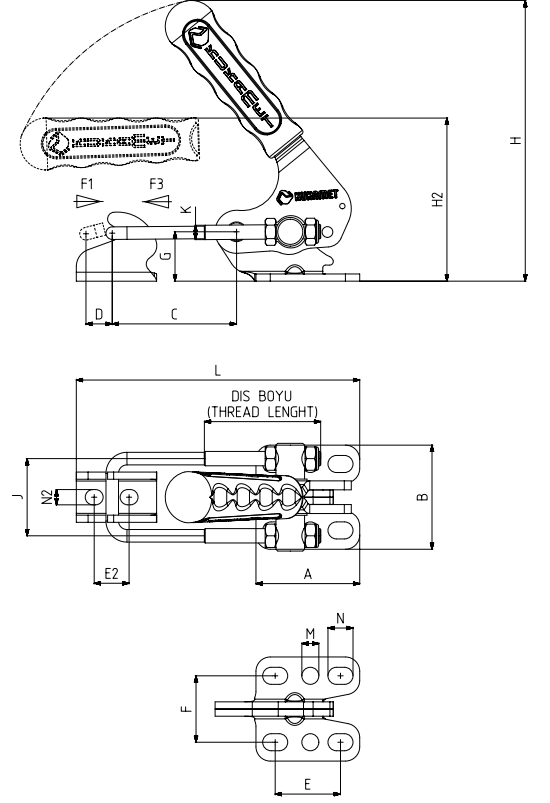

371

new

MODEL NO	PASLANMAZ (STAINLESS)	SİYAH (BLACK)	F1 (N)	F3 (N)	STROK (DİŞ BOYU) (STROKE) (thread lenght)	AĞIRLIK (WEIGHT) (gr)
371 - 4	S 371 -	B 371 -	7000	8000	65	815
F1 : BASKI KUVVETİ (EXERTING FORCE) , F3 : TUTMA KAPASİTESİ (HOLDING CAPACITY)						
Paslanmaz U Kancalı ürünlerin çekme kuvvetleri %30 daha azdır. (Stainless stell latch clamp's tensile strength are %30 more less)						

Ayak Tipi: Yatay Tabanlı-Ters Kollu

Body Mounting Base: Horizontal - Reverse Arm

311
Sayfa/Page: 36

351
Sayfa/Page: 42

341
Sayfa/Page: 41

MODEL NO	A	B	C min.	C max.	D	E ~	E2 ~	F ~	G	H	H2	J	K	L min.	L max.	M	N	N2
371 - 4	58	58	36	69,5	8,5	32 - 41	18 - 21	37	27,5	156	91	43	M8	125	158,5	Ø 9,5	9,5 x 14	8,5 x 10

C Ölçüsü Kısa U Kanca İçindir. Bkz. Aksesuar Sayfası. / C Dimension is for short U Hook. Please See Accessories Page.