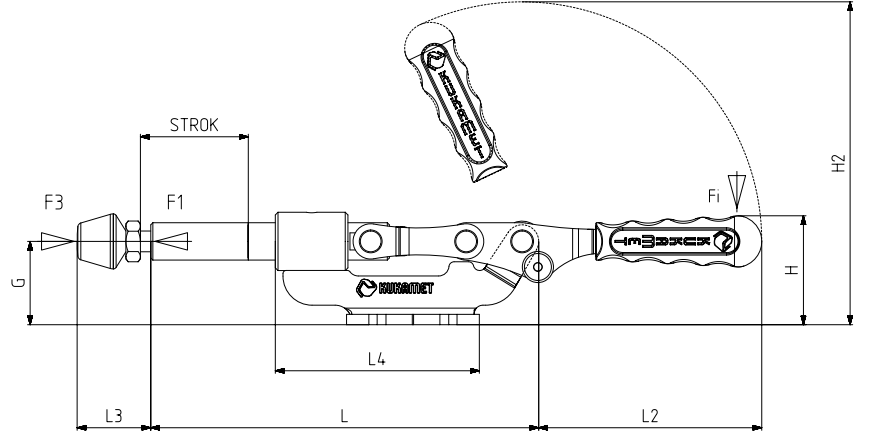

541-L

new

MODEL NO	F1 (N)	F3 (N)	Fi	BASKI VİDASI (SQUEEZE SCREW)	STROK	AĞIRLIK (WEIGHT) (gr)
			VERİM (YIELD) (F1:Fi)			
541-4-L-Ø18	4500	7200	23:1	M10 x 70	47	915

F1 : BASKI KUVVETİ ( EXERTING FORCE ) , F3 : TUTMA KAPASİTESİ ( HOLDING CAPACITY )  
Fi : UYGULAMA KUVVETİ ( APPLIED FORCE )

**Ayak Tipi: Yatay Tabanlı - Ters Çalışan Kilitli**  
Body Mounting Base: Horizontal - Reverse  
Operating - Locked

- 511 Sayfa/Page: 50    111 Sayfa/Page: 6    521 Sayfa/Page: 53

MODEL NO	A	B	E~	F~	G	H	H2	J	K	L	L2	L3 min.	L3 max.	L4	N
541-4-L-Ø18	64	62	34,5 - 42,5	41	40	52,5	156	18	M10	186	107,5	32	81	98	9,5 x 13,5