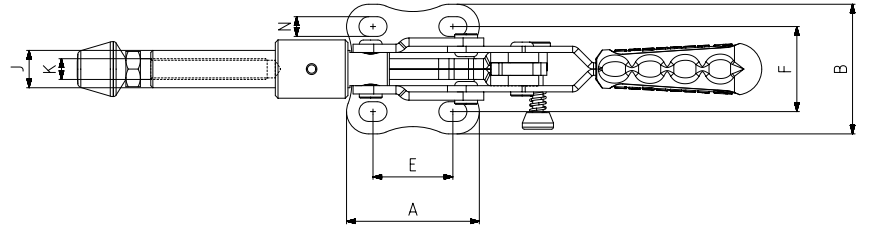

541-L

new

MODEL NO	F1 (N)	F3 (N)	Fi	BASKI VİDASI (SQUEEZE SCREW)	STROK	AĞIRLIK (WEIGHT) (gr)
			VERİM (YIELD) (F1:Fi)			
541-4-L-Ø18	4500	7200	23:1	M10 x 70	47	915

F1 : BASKI KUVVETİ ( EXERTING FORCE ) , F3 : TUTMA KAPASİTESİ ( HOLDING CAPACITY )  
Fi : UYGULAMA KUVVETİ ( APPLIED FORCE )

**Ayak Tipi: Yatay Tabanlı - Ters Çalışan Kilitli**  
Body Mounting Base: Horizontal - Reverse  
Operating - Locked

- 511 Sayfa/Page: 50    111 Sayfa/Page: 6    521 Sayfa/Page: 53

MODEL NO	A	B	E~	F~	G	H	H2	J	K	L	L2	L3 min.	L3 max.	L4	N
541-4-L-Ø18	64	62	34,5 - 42,5	41	40	52,5	156	18	M10	186	107,5	32	81	98	9,5 x 13,5