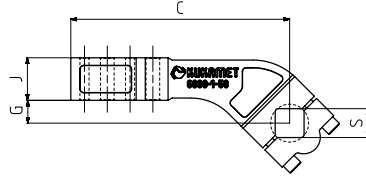

6030-1

new

SİPARİŞ ÖRNEĞİ
ORDERING EXAMPLE :

6030-1-50 CLAMP KOLU MERKEZ (CLAMP ARM CENTER)
6030-1-50-R CLAMP KOLU SAĞ (CLAMP ARM RIGHT)
6030-1-50-L CLAMP KOLU SOL (CLAMP ARM LEFT)

MODEL NO	AĞIRLIK (WEIGHT) (gr)
6030-1 - 50	1000
6030-1 - 50-R	1050
6030-1 - 50-L	1050

MODEL NO	B3	B6	B7	C	E4	E5	E6	E7	G	J	L	M3	M4 (H7)	S
6030-1 - 50	72	20	88	144	9	30	24	30	15	28	173	9	6	19
6030-1 - 50-R	72	20	88	144	9	30	24	30	15	28	173	9	6	19
6030-1 - 50-L	72	20	88	144	9	30	24	30	15	28	173	9	6	19