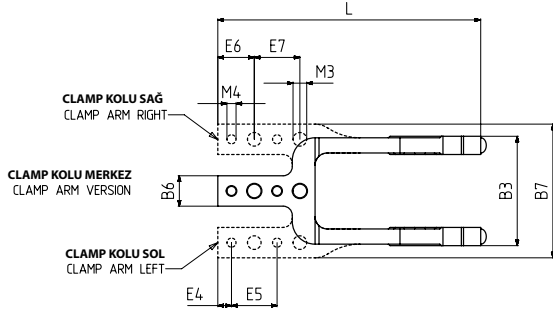

6030-1

new

SİPARİŞ ÖRNEĞİ
ORDERING EXAMPLE :

6030-1-50 CLAMP KOLU MERKEZ (CLAMP ARM CENTER)
6030-1-50-R CLAMP KOLU SAĞ (CLAMP ARM RIGHT)
6030-1-50-L CLAMP KOLU SOL (CLAMP ARM LEFT)

MODEL NO	AĞIRLIK (WEIGHT) (gr)
6030-1 - 50	1000
6030-1 - 50-R	1050
6030-1 - 50-L	1050

MODEL NO	B3	B6	B7	C	E4	E5	E6	E7	G	J	L	M3	M4 (H7)	S
6030-1 - 50	72	20	88	144	9	30	24	30	15	28	173	9	6	19
6030-1 - 50-R	72	20	88	144	9	30	24	30	15	28	173	9	6	19
6030-1 - 50-L	72	20	88	144	9	30	24	30	15	28	173	9	6	19