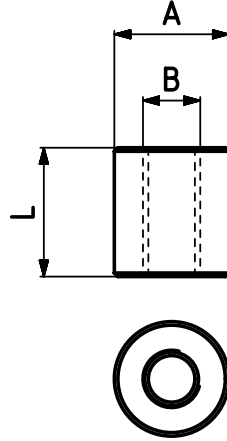

951-G

**Lama Uç Bağlantı Grubu**  
Sleeve

MODEL NO	SİYAH (BLACK)	AĞIRLIK (WEIGHT) (gr)	A	B	L
951 - 1 - G	B 951 - ....	6	Ø 10	M5	12
951 - 2 - G	B 951 - ....	10	Ø 12	M6	15
951 - 3 - G	B 951 - ....	23	Ø 16	M8	18
951 - 4 - G	B 951 - ....	32	Ø 18	M10	22
951 - 5 - G	B 951 - ....	44	Ø 20	M12	27
951 - 6 - G	B 951 - ....	94	Ø 25	M12	32

961

**Gerdirme Parçası**  
Stretcher Parts

KOD	MODEL NO	PASLANMAZ (STAINLESS)	SİYAH (BLACK)	AĞIRLIK (WEIGHT) (gr)	A	E	G	H	K	M	N	F2	B2
961 - 2	411 - 2	S 961 - ....	B 961 - ....	50	31	12 - 18	26	31,5	10	-	6 x 9,5	30,5 - 34,5	47
961 - 3	411 - 3	S 961 - ....	B 961 - ....	65	38,5	19 - 25	24	31,5	12	-	7 x 10	36,5 - 38	52
961 - 4	411 - 4	S 961 - ....	B 961 - ....	210	50	30	40	49	16	8,5	10,5 x 15	56 - 65	84

962

**Gerdirme Parçası**  
Stretcher Parts

KOD	MODEL NO	PASLANMAZ (STAINLESS)	SİYAH (BLACK)	AĞIRLIK (WEIGHT) (gr)	A	B	E	G	H	K	M	N
962 - 2	412 - 2	S 962 - ....	B 962 - ....	51	31	15	12 - 18	40	45,5	10	-	6 x 9,5
962 - 3	412 - 3	S 962 - ....	B 962 - ....	65	38,5	18	19 - 25	39	46,5	12	-	7 x 10
962 - 4	412 - 4	S 962 - ....	B 962 - ....	220	50	24	30	67	76	16	8,5	10,5 x 15

963

**Gerdirme Parçası**  
Stretcher Parts

KOD	MODEL NO	PASLANMAZ (STAINLESS)	SİYAH (BLACK)	AĞIRLIK (WEIGHT) (gr)	A	E	M	G	H
963-3	413-3	S 963 - ....	B 963 - ....	46	51,5	38	7	24	31,5