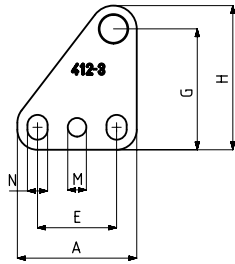

951-G

**Lama Uç Bağlantı Grubu**  
Sleeve

MODEL NO	SİYAH (BLACK)	AĞIRLIK (WEIGHT) (gr)	A	B	L
951 - 1 - G	B 951 - ....	6	Ø 10	M5	12
951 - 2 - G	B 951 - ....	10	Ø 12	M6	15
951 - 3 - G	B 951 - ....	23	Ø 16	M8	18
951 - 4 - G	B 951 - ....	32	Ø 18	M10	22
951 - 5 - G	B 951 - ....	44	Ø 20	M12	27
951 - 6 - G	B 951 - ....	94	Ø 25	M12	32

961

**Gerdirme Parçası**  
Stretcher Parts

KOD	MODEL NO	PASLANMAZ (STAINLESS)	SİYAH (BLACK)	AĞIRLIK (WEIGHT) (gr)	A	E	G	H	K	M	N	F2	B2
961 - 2	411 - 2	S 961 - ....	B 961 - ....	50	31	12 - 18	26	31,5	10	-	6 x 9,5	30,5 - 34,5	47
961 - 3	411 - 3	S 961 - ....	B 961 - ....	65	38,5	19 - 25	24	31,5	12	-	7 x 10	36,5 - 38	52
961 - 4	411 - 4	S 961 - ....	B 961 - ....	210	50	30	40	49	16	8,5	10,5 x 15	56 - 65	84

962

**Gerdirme Parçası**  
Stretcher Parts

KOD	MODEL NO	PASLANMAZ (STAINLESS)	SİYAH (BLACK)	AĞIRLIK (WEIGHT) (gr)	A	B	E	G	H	K	M	N
962 - 2	412 - 2	S 962 - ....	B 962 - ....	51	31	15	12 - 18	40	45,5	10	-	6 x 9,5
962 - 3	412 - 3	S 962 - ....	B 962 - ....	65	38,5	18	19 - 25	39	46,5	12	-	7 x 10
962 - 4	412 - 4	S 962 - ....	B 962 - ....	220	50	24	30	67	76	16	8,5	10,5 x 15

963

**Gerdirme Parçası**  
Stretcher Parts

KOD	MODEL NO	PASLANMAZ (STAINLESS)	SİYAH (BLACK)	AĞIRLIK (WEIGHT) (gr)	A	E	M	G	H
963-3	413-3	S 963 - ....	B 963 - ....	46	51,5	38	7	24	31,5