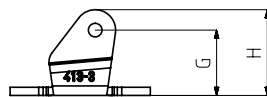

Gerdirme Parçası
Stretcher Parts

KOD	MODEL NO	PASLANMAZ (STAINLESS)	SİYAH (BLACK)	AĞIRLIK (WEIGHT) (gr)	A	E	M	G	H
963-3	413-3	S 963 -	B 963 -	46	51,5	38	7	24	31,5