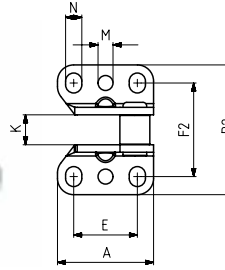

951-G

**Lama Uç Bağlantı Grubu**  
Sleeve

MODEL NO	SİYAH (BLACK)	AĞIRLIK (WEIGHT) (gr)	A	B	L
951 - 1 - G	B 951 - ....	6	Ø 10	M5	12
951 - 2 - G	B 951 - ....	10	Ø 12	M6	15
951 - 3 - G	B 951 - ....	23	Ø 16	M8	18
951 - 4 - G	B 951 - ....	32	Ø 18	M10	22
951 - 5 - G	B 951 - ....	44	Ø 20	M12	27
951 - 6 - G	B 951 - ....	94	Ø 25	M12	32

961

**Gerdirme Parçası**  
Stretcher Parts

KOD	MODEL NO	PASLANMAZ (STAINLESS)	SİYAH (BLACK)	AĞIRLIK (WEIGHT) (gr)	A	E	G	H	K	M	N	F2	B2
961 - 2	411 - 2	S 961 - ....	B 961 - ....	50	31	12 - 18	26	31,5	10	-	6 x 9,5	30,5 - 34,5	47
961 - 3	411 - 3	S 961 - ....	B 961 - ....	65	38,5	19 - 25	24	31,5	12	-	7 x 10	36,5 - 38	52
961 - 4	411 - 4	S 961 - ....	B 961 - ....	210	50	30	40	49	16	8,5	10,5 x 15	56 - 65	84

962

**Gerdirme Parçası**  
Stretcher Parts

KOD	MODEL NO	PASLANMAZ (STAINLESS)	SİYAH (BLACK)	AĞIRLIK (WEIGHT) (gr)	A	B	E	G	H	K	M	N
962 - 2	412 - 2	S 962 - ....	B 962 - ....	51	31	15	12 - 18	40	45,5	10	-	6 x 9,5
962 - 3	412 - 3	S 962 - ....	B 962 - ....	65	38,5	18	19 - 25	39	46,5	12	-	7 x 10
962 - 4	412 - 4	S 962 - ....	B 962 - ....	220	50	24	30	67	76	16	8,5	10,5 x 15

963

**Gerdirme Parçası**  
Stretcher Parts

KOD	MODEL NO	PASLANMAZ (STAINLESS)	SİYAH (BLACK)	AĞIRLIK (WEIGHT) (gr)	A	E	M	G	H
963-3	413-3	S 963 - ....	B 963 - ....	46	51,5	38	7	24	31,5