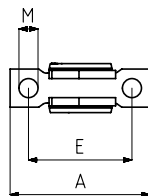

961

**Gerdirme Parçası**  
Stretcher Parts

KOD	MODEL NO	PASLANMAZ (STAINLESS)	SİYAH (BLACK)	AĞIRLIK (WEIGHT) (gr)	A	E	G	H	K	M	N	F2	B2
961 - 2	411 - 2	S 961 - ....	B 961 - ....	50	31	12 - 18	26	31,5	10	-	6 x 9,5	30,5 - 34,5	47
961 - 3	411 - 3	S 961 - ....	B 961 - ....	65	38,5	19 - 25	24	31,5	12	-	7 x 10	36,5 - 38	52
961 - 4	411 - 4	S 961 - ....	B 961 - ....	210	50	30	40	49	16	8,5	10,5 x 15	56 - 65	84

962

**Gerdirme Parçası**  
Stretcher Parts

KOD	MODEL NO	PASLANMAZ (STAINLESS)	SİYAH (BLACK)	AĞIRLIK (WEIGHT) (gr)	A	B	E	G	H	K	M	N
962 - 2	412 - 2	S 962 - ....	B 962 - ....	51	31	15	12 - 18	40	45,5	10	-	6 x 9,5
962 - 3	412 - 3	S 962 - ....	B 962 - ....	65	38,5	18	19 - 25	39	46,5	12	-	7 x 10
962 - 4	412 - 4	S 962 - ....	B 962 - ....	220	50	24	30	67	76	16	8,5	10,5 x 15

963

**Gerdirme Parçası**  
Stretcher Parts

KOD	MODEL NO	PASLANMAZ (STAINLESS)	SİYAH (BLACK)	AĞIRLIK (WEIGHT) (gr)	A	E	M	G	H
963-3	413-3	S 963 - ....	B 963 - ....	46	51,5	38	7	24	31,5