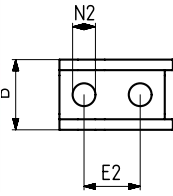

311

KOD	MODEL NO	PASLANMAZ (STAINLESS)	SİYAH (BLACK)	AĞIRLIK (WEIGHT) (gr)	A2	B	D	G	H	E2	N2
310-1-04	311-312-321-331-332-351 - 1	S310 - 1 - 04	B310 - 1 - 04	12	24,5	15,5	Ø 3,5	12,5	19	10	Ø 5
310-2-04	311-312-331-332-351 - 2	S310 - 2 - 04	B310 - 2 - 04	19	28,5	15,5	Ø 3,5	16,5	23	10 - 14	5,5 x 7,5
310-3-04	311-312-331-332-351-421 - 3	S310 - 3 - 04	B310 - 3 - 04	36	30	20	Ø 5,5	21	30,5	16	Ø 6,5
310-4-04	311-312-331-332-351 - 4 - 5 371 - 4	S310 - 4 - 04	B310 - 4 - 04	86	45	28	Ø 7	27	39	18 - 21	8,5 x 10

**Gerdirme Parçası**  
Stretcher Parts

311

**U Kanca**  
U Hook

KOD	MODEL NO	PASLANMAZ (STAINLESS)	SİYAH (BLACK)	AĞIRLIK (WEIGHT) (gr)	J	K	L	DİŞ BOYU (Thread Length)
150 - 63	311-312-321-331-332-351 - 1 311-312-331-332-351 - 2	S 150 - 63	B 150 - 63	14	23	M4	90	45
150 - 591	"311-312-321-331-332-351 - 1 311-312-331-332-351 - 2"	S 150 - 591	B150 - 591	12	23	M4	75	45
150 - 155	"311-312-321-331-332-351 - 1 311-312-331-332-351 - 2"	S 150 - 155	B 150 - 155	22	23	M4	140	45
150 - 08	311-312-331-332-351 - 3	S 150 - 08	B 150 - 08	39	30	M6	105	75
150 - 156	311-312-331-332-351 - 3	S 150 - 156	B 150 - 156	56	30	M6	155	75
150 - 34	311-312-331-332-351 - 4	S 150 - 34	B 150 - 34	101	43	M8	145	95
150 - 198	311-312-331-332-351 - 4	S 150 - 198	B 150 - 198	135	43	M8	195	65
150 - 35	311-312-331-332-351 - 4	S 150 - 35	B 150 - 35	187	43	M8	295	85
150 - 650	371 - 4	S 150 - 650	B150 - 650	85	43	M8	120	65
150 - 200	311-312-331-332-351 - 5	-	B 150 - 200	257	45	M10	258	130
150 - 148	341 - 4	-	-	222	50	M10	210	130
150 - 141	311-312-331-332-351 - 5	-	B 150 - 141	200	45	M10	180	110
150 - 512	341 - 4	-	-	260	50	M10	260	130
150 - 516	311-312-331-332-351 - 5	-	B 150 - 516	240	45	M10	230	130
150 - 285	341 - 5	-	-	229	54	M12	146	65

341

KOD	MODEL NO	AĞIRLIK (WEIGHT) (gr)	A2	B2	D	G	H	E2	F2	N3
340-3-03	341-3	210	49,5	67	Ø 8	27	52,5	22,5 - 26,5	36 - 45,5	8,5 x 14,5
340-4-03	341-4	400	62	84	Ø 10	33,5	65	28 - 33	45 - 57	11 x 19
340-5-03	341-5	510	66	84	Ø 12	33,5	65	28 - 35	45 - 57	11 x 19