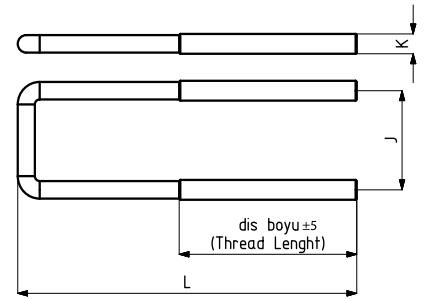

311

KOD	MODEL NO	PASLANMAZ (STAINLESS)	SİYAH (BLACK)	AĞIRLIK (WEIGHT) (gr)	A2	B	D	G	H	E2	N2
310-1-04	311-312-321-331-332-351 - 1	S310 - 1 - 04	B310 - 1 - 04	12	24,5	15,5	Ø 3,5	12,5	19	10	Ø 5
310-2-04	311-312-331-332-351 - 2	S310 - 2 - 04	B310 - 2 - 04	19	28,5	15,5	Ø 3,5	16,5	23	10 - 14	5,5 x 7,5
310-3-04	311-312-331-332-351-421 - 3	S310 - 3 - 04	B310 - 3 - 04	36	30	20	Ø 5,5	21	30,5	16	Ø 6,5
310-4-04	311-312-331-332-351 - 4 - 5 371 - 4	S310 - 4 - 04	B310 - 4 - 04	86	45	28	Ø 7	27	39	18 - 21	8,5 x 10

**Gerdirme Parçası**  
Stretcher Parts

311

**U Kanca**  
U Hook

KOD	MODEL NO	PASLANMAZ (STAINLESS)	SİYAH (BLACK)	AĞIRLIK (WEIGHT) (gr)	J	K	L	DİŞ BOYU (Thread Length)
150 - 63	311-312-321-331-332-351 - 1 311-312-331-332-351 - 2	S 150 - 63	B 150 - 63	14	23	M4	90	45
150 - 591	"311-312-321-331-332-351 - 1 311-312-331-332-351 - 2"	S 150 - 591	B150 - 591	12	23	M4	75	45
150 - 155	"311-312-321-331-332-351 - 1 311-312-331-332-351 - 2"	S 150 - 155	B 150 - 155	22	23	M4	140	45
150 - 08	311-312-331-332-351 - 3	S 150 - 08	B 150 - 08	39	30	M6	105	75
150 - 156	311-312-331-332-351 - 3	S 150 - 156	B 150 - 156	56	30	M6	155	75
150 - 34	311-312-331-332-351 - 4	S 150 - 34	B 150 - 34	101	43	M8	145	95
150 - 198	311-312-331-332-351 - 4	S 150 - 198	B 150 - 198	135	43	M8	195	65
150 - 35	311-312-331-332-351 - 4	S 150 - 35	B 150 - 35	187	43	M8	295	85
150 - 650	371 - 4	S 150 - 650	B150 - 650	85	43	M8	120	65
150 - 200	311-312-331-332-351 - 5	-	B 150 - 200	257	45	M10	258	130
150 - 148	341 - 4	-	-	222	50	M10	210	130
150 - 141	311-312-331-332-351 - 5	-	B 150 - 141	200	45	M10	180	110
150 - 512	341 - 4	-	-	260	50	M10	260	130
150 - 516	311-312-331-332-351 - 5	-	B 150 - 516	240	45	M10	230	130
150 - 285	341 - 5	-	-	229	54	M12	146	65

341

KOD	MODEL NO	AĞIRLIK (WEIGHT) (gr)	A2	B2	D	G	H	E2	F2	N3
340-3-03	341-3	210	49,5	67	Ø 8	27	52,5	22,5 - 26,5	36 - 45,5	8,5 x 14,5
340-4-03	341-4	400	62	84	Ø 10	33,5	65	28 - 33	45 - 57	11 x 19
340-5-03	341-5	510	66	84	Ø 12	33,5	65	28 - 35	45 - 57	11 x 19