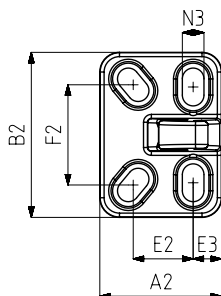

**Gerdirme Parçası**  
Stretcher Parts

311

**U Kanca**  
U Hook

KOD	MODEL NO	PASLANMAZ (STAINLESS)	SİYAH (BLACK)	AĞIRLIK (WEIGHT) (gr)	J	K	L	DİŞ BOYU (Thread Length)
150 - 63	311-312-321-331-332-351 - 1 311-312-331-332-351 - 2	S 150 - 63	B 150 - 63	14	23	M4	90	45
150 - 591	"311-312-321-331-332-351 - 1 311-312-331-332-351 - 2"	S 150 - 591	B150 - 591	12	23	M4	75	45
150 - 155	"311-312-321-331-332-351 - 1 311-312-331-332-351 - 2"	S 150 - 155	B 150 - 155	22	23	M4	140	45
150 - 08	311-312-331-332-351 - 3	S 150 - 08	B 150 - 08	39	30	M6	105	75
150 - 156	311-312-331-332-351 - 3	S 150 - 156	B 150 - 156	56	30	M6	155	75
150 - 34	311-312-331-332-351 - 4	S 150 - 34	B 150 - 34	101	43	M8	145	95
150 - 198	311-312-331-332-351 - 4	S 150 - 198	B 150 - 198	135	43	M8	195	65
150 - 35	311-312-331-332-351 - 4	S 150 - 35	B 150 - 35	187	43	M8	295	85
150 - 650	371 - 4	S 150 - 650	B150 - 650	85	43	M8	120	65
150 - 200	311-312-331-332-351 - 5	-	B 150 - 200	257	45	M10	258	130
150 - 148	341 - 4	-	-	222	50	M10	210	130
150 - 141	311-312-331-332-351 - 5	-	B 150 - 141	200	45	M10	180	110
150 - 512	341 - 4	-	-	260	50	M10	260	130
150 - 516	311-312-331-332-351 - 5	-	B 150 - 516	240	45	M10	230	130
150 - 285	341 - 5	-	-	229	54	M12	146	65

341

KOD	MODEL NO	AĞIRLIK (WEIGHT) (gr)	A2	B2	D	G	H	E2	F2	N3
340-3-03	341-3	210	49,5	67	Ø 8	27	52,5	22,5 - 26,5	36 - 45,5	8,5 x 14,5
340-4-03	341-4	400	62	84	Ø 10	33,5	65	28 - 33	45 - 57	11 x 19
340-5-03	341-5	510	66	84	Ø 12	33,5	65	28 - 35	45 - 57	11 x 19

**Gerdirme Parçası**  
Stretcher Parts