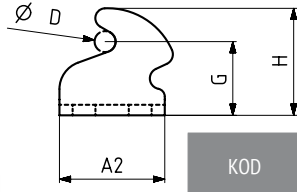

311

KOD	MODEL NO	PASLANMAZ (STAINLESS)	SİYAH (BLACK)	AĞIRLIK (WEIGHT) (gr)	A2	B	D	G	H	E2	N2
310-1-04	311-312-321-331-332-351 - 1	S310 - 1 - 04	B310 - 1 - 04	12	24,5	15,5	Ø 3,5	12,5	19	10	Ø 5
310-2-04	311-312-331-332-351 - 2	S310 - 2 - 04	B310 - 2 - 04	19	28,5	15,5	Ø 3,5	16,5	23	10 - 14	5,5 x 7,5
310-3-04	311-312-331-332-351-421 - 3	S310 - 3 - 04	B310 - 3 - 04	36	30	20	Ø 5,5	21	30,5	16	Ø 6,5
310-4-04	311-312-331-332-351 - 4 - 5 371 - 4	S310 - 4 - 04	B310 - 4 - 04	86	45	28	Ø 7	27	39	18 - 21	8,5 x 10

**Gerdirme Parçası**  
Stretcher Parts

311

**U Kanca**  
U Hook

KOD	MODEL NO	PASLANMAZ (STAINLESS)	SİYAH (BLACK)	AĞIRLIK (WEIGHT) (gr)	J	K	L	DİŞ BOYU (Thread Length)
150 - 63	311-312-321-331-332-351 - 1 311-312-331-332-351 - 2	S 150 - 63	B 150 - 63	14	23	M4	90	45
150 - 591	"311-312-321-331-332-351 - 1 311-312-331-332-351 - 2"	S 150 - 591	B150 - 591	12	23	M4	75	45
150 - 155	"311-312-321-331-332-351 - 1 311-312-331-332-351 - 2"	S 150 - 155	B 150 - 155	22	23	M4	140	45
150 - 08	311-312-331-332-351 - 3	S 150 - 08	B 150 - 08	39	30	M6	105	75
150 - 156	311-312-331-332-351 - 3	S 150 - 156	B 150 - 156	56	30	M6	155	75
150 - 34	311-312-331-332-351 - 4	S 150 - 34	B 150 - 34	101	43	M8	145	95
150 - 198	311-312-331-332-351 - 4	S 150 - 198	B 150 - 198	135	43	M8	195	65
150 - 35	311-312-331-332-351 - 4	S 150 - 35	B 150 - 35	187	43	M8	295	85
150 - 650	371 - 4	S 150 - 650	B150 - 650	85	43	M8	120	65
150 - 200	311-312-331-332-351 - 5	-	B 150 - 200	257	45	M10	258	130
150 - 148	341 - 4	-	-	222	50	M10	210	130
150 - 141	311-312-331-332-351 - 5	-	B 150 - 141	200	45	M10	180	110
150 - 512	341 - 4	-	-	260	50	M10	260	130
150 - 516	311-312-331-332-351 - 5	-	B 150 - 516	240	45	M10	230	130
150 - 285	341 - 5	-	-	229	54	M12	146	65

341

KOD	MODEL NO	AĞIRLIK (WEIGHT) (gr)	A2	B2	D	G	H	E2	F2	N3
340-3-03	341-3	210	49,5	67	Ø 8	27	52,5	22,5 - 26,5	36 - 45,5	8,5 x 14,5
340-4-03	341-4	400	62	84	Ø 10	33,5	65	28 - 33	45 - 57	11 x 19
340-5-03	341-5	510	66	84	Ø 12	33,5	65	28 - 35	45 - 57	11 x 19