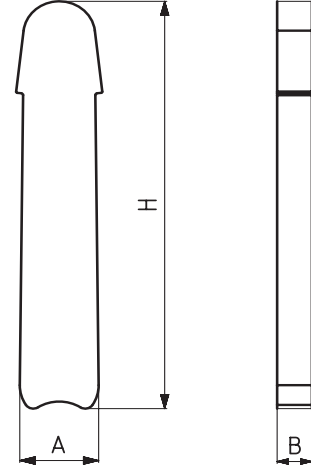

\*921 Bkz. Aksesuar Sayfası  
\*921 Please See Accessories Page

**UZATMA KOLU / EXTENSION BAR**

KOD	MODEL NO	AĞIRLIK (WEIGHT)	A	B	H
220-2-06	222-232-2	25	11	5	66
220-2-06-C1	222-232-2	75	13,5	5	167
220-4-06	222-232-4	110	18	8	105
220-4-06-C1	222-232-4	235	20,5	8	207
220-6-06	222-232-6	150	18	10	114
220-6-06-C1	222-232-6	307	20,5	10	215

**ÇENE UZATMA LAMASI / JAW EXTENSION BAR**

KOD	MODEL NO	AĞIRLIK (WEIGHT)	A	B	B2	L	H
220-2-07	222-232-2	50	32	12	6,5	40	15
220-4-07	222-232-4	215	52	20	10,1	60	25
220-6-07	222-232-6	430	68	25	12,1	80	30

**TABAN PLAKASI / BASE PLATE**

KOD	MODEL NO	AĞIRLIK (WEIGHT)	A	A2	B	B2	D	E~	F~	H
232-2-08	222-232-2	105	40	15,5	50	6,5	Ø6,5	25	35	8
232-4-08	222-232-4	95	40	24,5	50	10,5	Ø6,5	25	35	8
232-6-08	222-232-6	145	50	28,5	60	12,5	Ø8,5	30	40	8