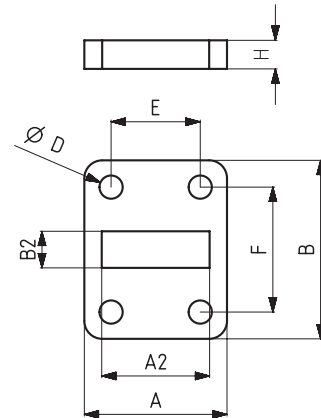

\*921 Bkz. Aksesuar Sayfası  
\*921 Please See Accessories Page

**UZATMA KOLU / EXTENSION BAR**

KOD	MODEL NO	AĞIRLIK (WEIGHT)	A	B	H
220-2-06	222-232-2	25	11	5	66
220-2-06-C1	222-232-2	75	13,5	5	167
220-4-06	222-232-4	110	18	8	105
220-4-06-C1	222-232-4	235	20,5	8	207
220-6-06	222-232-6	150	18	10	114
220-6-06-C1	222-232-6	307	20,5	10	215

**ÇENE UZATMA LAMASI / JAW EXTENSION BAR**

KOD	MODEL NO	AĞIRLIK (WEIGHT)	A	B	B2	L	H
220-2-07	222-232-2	50	32	12	6,5	40	15
220-4-07	222-232-4	215	52	20	10,1	60	25
220-6-07	222-232-6	430	68	25	12,1	80	30

**TABAN PLAKASI / BASE PLATE**

KOD	MODEL NO	AĞIRLIK (WEIGHT)	A	A2	B	B2	D	E~	F~	H
232-2-08	222-232-2	105	40	15,5	50	6,5	Ø6,5	25	35	8
232-4-08	222-232-4	95	40	24,5	50	10,5	Ø6,5	25	35	8
232-6-08	222-232-6	145	50	28,5	60	12,5	Ø8,5	30	40	8